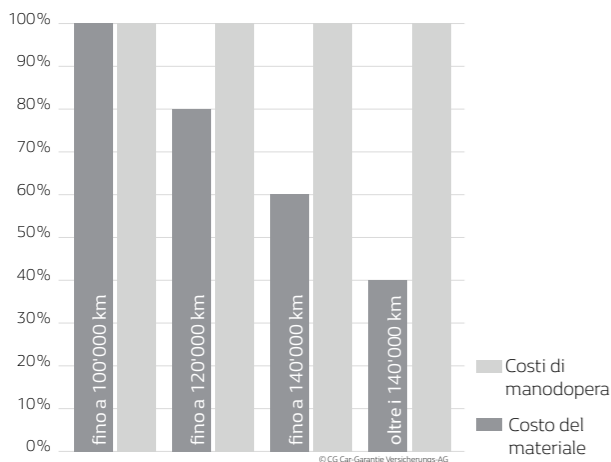

Come ridurre i costi di riparazione

Con una garanzia Renault SELECTION vi vengono rimborsati tutti i costi di manodopera e materiale fino a una percorrenza totale di 100'000 km, ovviamente anche nel caso in cui il vostro veicolo riporti diversi danni.

Solo oltrepassato questo chilometraggio sarete tenuti a sostenere una quota individuale proporzionale dei costi di materiale in linea con il valore dei chilometri effettivamente percorsi. Per maggiori informazioni rivolgetevi al vostro partner Renault.

Rimborso in base alla percentuale sopra indicata corrispondente alla vetustà della componente al momento del verificarsi del guasto (compartecipazione)

Nota: per essere tutelati contro i costi di riparazione, è necessario rispettare gli intervalli di cura e manutenzione stabiliti dall'importatore. Prendete accordi con il vostro partner Renault, il quale sarà lieto di fornire tale servizio.

L'acquisto di un veicolo d'occasione è una questione di fiducia.

I vantaggi con Renault SELECTION

– Test completo del veicolo

Il veicolo deve superare i criteri di qualità di Renault SELECTION e viene controllato sulla base di una checklist speciale. Potete stare sicuri che il vostro usato viaggerà come il nuovo.

– Giro di prova subito possibile

Vi mettiamo a disposizione l'auto che desiderate nel più breve tempo possibile per un giro di prova.

– 12 o 24 mesi di garanzia compresa l'assistenza

Con una garanzia Renault SELECTION ricevete 12 o 24 mesi di garanzia sui componenti meccanici ed elettronici (compresi costi di manodopera), servizio Assistance in 44 paesi europei.

– Soddisfatti o sostituiti

Se non siete soddisfatti del vostro acquisto, potete sostituire il veicolo acquistato entro 5 giorni lavorativi o 1'000 km percorsi dalla consegna con un veicolo di pari valore disponibile nello stock dello stesso partner Renault.

– Possibile permuta del vecchio veicolo

Possiamo prendere in permuta il vostro attuale veicolo a un prezzo equo.

– Vantaggi dell'assistenza presso il vostro concessionario Renault

Il vostro partner Renault offre un controllo gratuito dopo un mese o 2'000 km percorsi.

– Finanziamento e leasing

In caso di acquisto di uno dei nostri veicoli Renault SELECTION, la RCI Finance ha in serbo per voi interessanti offerte di finanziamento.

Più valore alla vostra auto

Scegliendo Renault SELECTION, riceverete i vostri documenti di garanzia personali. Beneficiate di reali vantaggi, che ripagano anche in caso di rivendita del veicolo.

- I documenti di garanzia assicurano il vostro diritto alla garanzia.
- Documentano la regolare manutenzione effettuata sul veicolo.
- La garanzia è trasferibile in caso di cambio di proprietario nel periodo di validità della garanzia.

Sfruttate ora l'opportunità di una maggiore sicurezza in caso di riparazioni!

Il vostro partner Renault

Renault SELECTION

Viaggiare con tranquillità

Il programma Renault SELECTION è stato sviluppato in collaborazione con CarGarantie e la RCI Finance SA appositamente per il mercato delle occasioni della rete di vendita Renault.

Le condizioni sono da intendersi valide salvo errori di stampa o eventuali modifiche.
CH-it/AG – 109326.1 – 01a, 01b, 01c
Aggiornamento: 03/2019

Renault SELECTION

Protezione affidabile
per il vostro veicolo
d'occasione